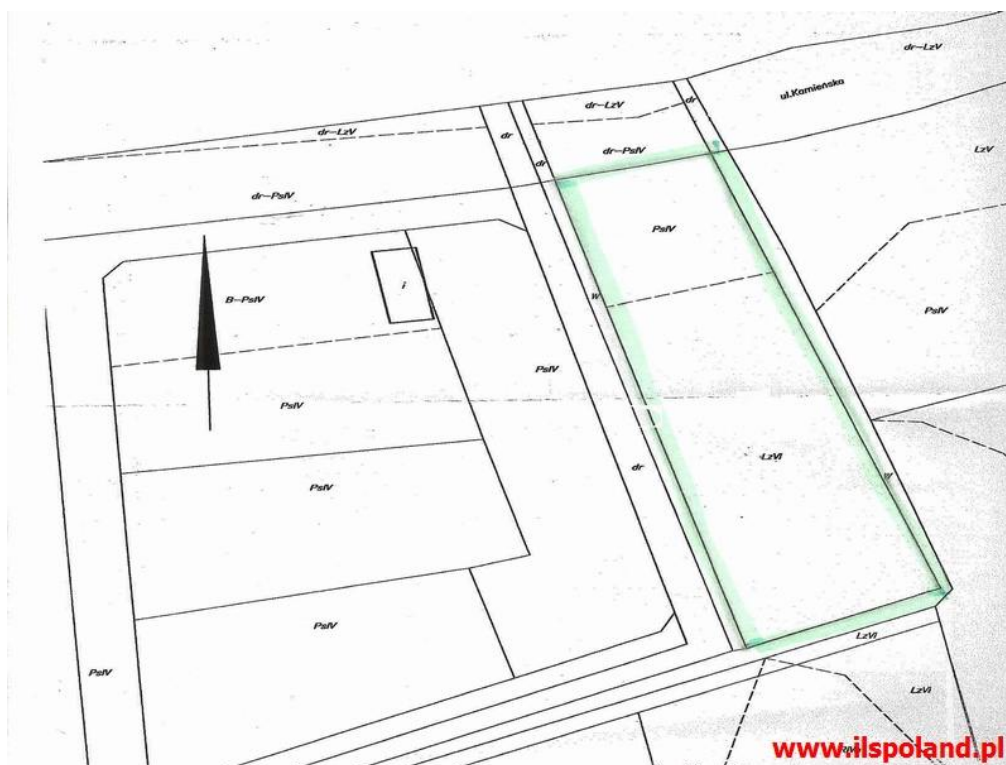

DZIAŁKA NA SPRZEDAŻ
pow. działki: 6,008 m²,
POBIEROWO, ŚRÓDMIĘSCIE-CENTRUM
Cena **569 900** zł

DZIAŁKA PRZEMYSŁOWA

Działka o powierzchni 6008 m² położona w Pobierowie, gmina Rewal.

PRZEZNACZENIE

Działka objęta studium uwarunkowań i kierunków zagospodarowania przestrzennego, które przewiduje możliwość realizacji następujących funkcji: bazy transportowe, składy budowlane, rzemiosło produkcyjne, handel hurtowy, bazy przechowalnicze i przetwórcze produktów rolnych, urządzenia obsługi komunikacji oraz obiekty i urządzenia infrastruktury technicznej. Zakaz lokalizacji funkcji mieszkaniowej.

LOKALIZACJA

Pobierowo znajduje się w województwie Zachodniopomorskim.

Pobierowo ma około 4 km długości i jego oś stanowi, biegnąca równolegle do morza, ulica Grunwaldzka. Kurort Pobierowo rozwija się niezwykle dynamicznie, zachowując jednak swój specyficzny charakter.

Ulica Grunwaldzka, przy której koncentruje się całe turystyczne życie, ma prawie cztery kilometry długości i łączy wschodni i zachodni kraniec Pobierowa. Znajduje się tutaj wiele kawiarni, barów, restauracji, ogródków piwnych, dyskotek i kino.

Symbol	ILSB0238	Rodzaj nieruchomości	DZIAŁKA
Rodzaj transakcji	SPRZEDAŻ	Status	oferta nieaktualna
Cena	569 900,00 PLN	Cena w EURO	139 780,73 €
Cena w USD	171 682,48 \$	Cena za m2	94,86 PLN
Cena negocjowana	NIE MA	Kraj	POLSKA
Województwo	ZACHODNIOPOMORSKIE	Powiat	GRYFICKI
Gmina	REWAL	Miejscowość	POBIEROWO
Dzielnica - osiedle	ŚRÓDMIEŚCIE-CENTRUM	Region	
Powierzchnia działki	6 008,00 m ²	Kształt działki	PROSTOKĄT
Rodzaj działki	PRZEMYSŁOWA	Forma własności działki	WŁASNOŚĆ
Odległość do morza / oceanu	100M-500M	Nr Licencji	11678